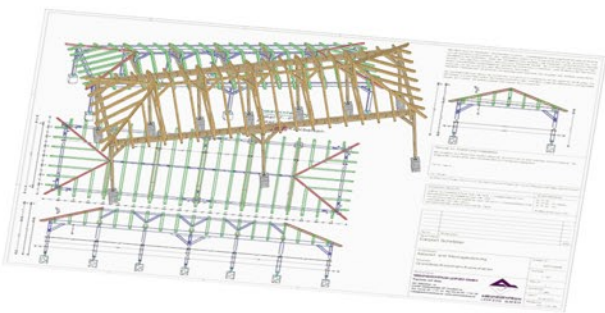

IHRE PLUSPUNKTE

- + Hightech Zuschnitt
- + Leicht aufzubauen
- + Kostengünstig

SELBST-BAU CARPORT
Der ideale Schutz für Ihr Fahrzeug

INDIVIDUELLER HOLZBAU
VON MEISTERHAND FÜR SIE GEPLANT

INDIVIDUELL PRODUZIERT,
PROJEKTBEZOGENE DIREKTLIEFERUNG.

www.abbundzentrum.de

CARPORT AUSFÜHRUNG

Einzel-Carport

Doppel-Carport

4er-Carport

WIR FERTIGEN IHREN NEUEN CARPORT-BAUSATZ
ABSENDER:

Ihr Name: _____ um: _____
Ihre Telefonnr.: _____
Ihre Anschrift: _____
Ihre E-Mail: _____
Erreichbar am: _____

Gebäudelänge _____ m
Gebäudebreite _____ m
Dachneigung _____ °
Dachüberstand _____ m

- Satteldach
 Pultdach
 mit Abstellmöglichkeit

Stützfuß höhenverstellbar
- vormontiert

Stützfuß einbetoniert
- vormontiert

GEWÜNSCHTER BALKENKOPF

IHRE INDIVIDUELLEN WÜNSCHE

QUALITÄTSPRODUKT
in Konstruktionsvollholz
& Brettschichtholz